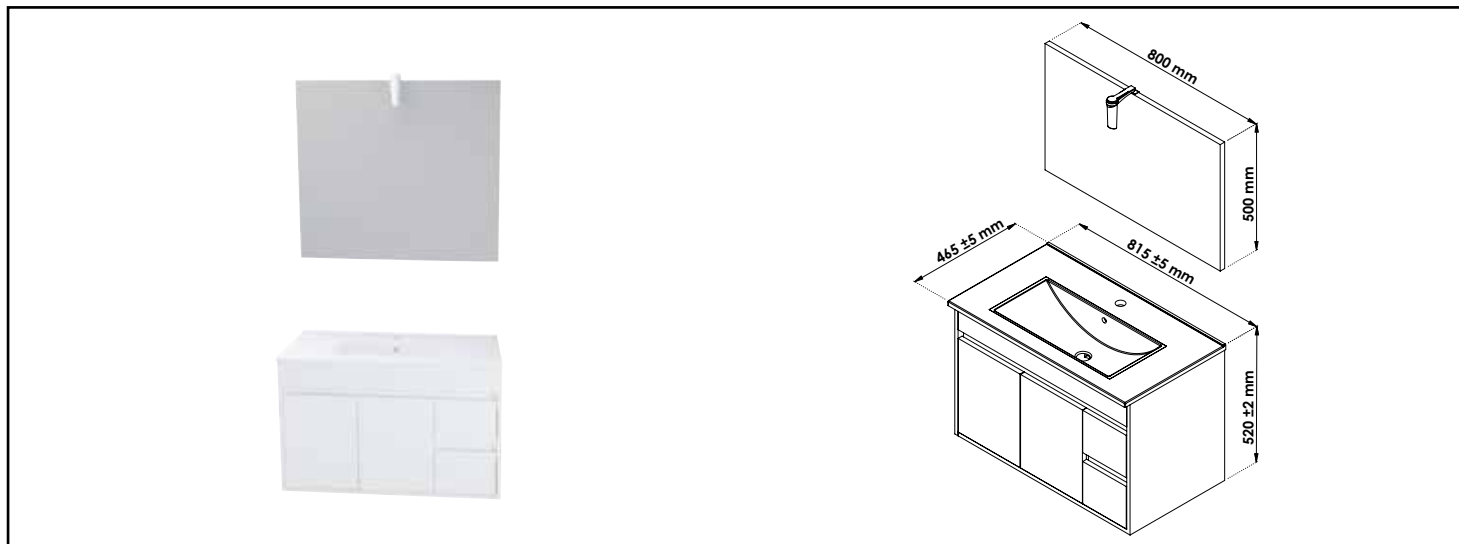

Référence : 96880

MEUBLE LUMPUR AVEC MIROIR SUSPENDUS - LARGEUR 80CM - COLORIS LAQUÉ BLANC

CARACTÉRISTIQUES

Meuble à suspendre finition laquée blanc, avec simple vasque intégrée avec trop plein
 Dimensions : Largeur : 81,5cm x Profondeur : 46,5cm x Hauteur : 52cm
 Corps de meuble avec vide sanitaire
 Plan céramique blanc extra-plat, épaisseur : 18mm
 Dimension de la cuve : 450x255x120mm
 Structure du caisson en panneaux de particules mélanimé, épaisseur : 16mm
 2 portes en panneaux de particules avec poignée de prise de main et fermeture amortie
 2 tiroirs en panneau de particules avec poignée de prise de main
 1 miroir simple à suspendre avec spot LED classe 2 IP44
 Accessoires en options : pieds (hauteur : 40cm, recoupable)
 Livré pré-monté, sans robinetterie, sans visserie de fixation murale, sans vidage
 Fabrication européenne
 Norme PEFC
 Ecotaxe en sus